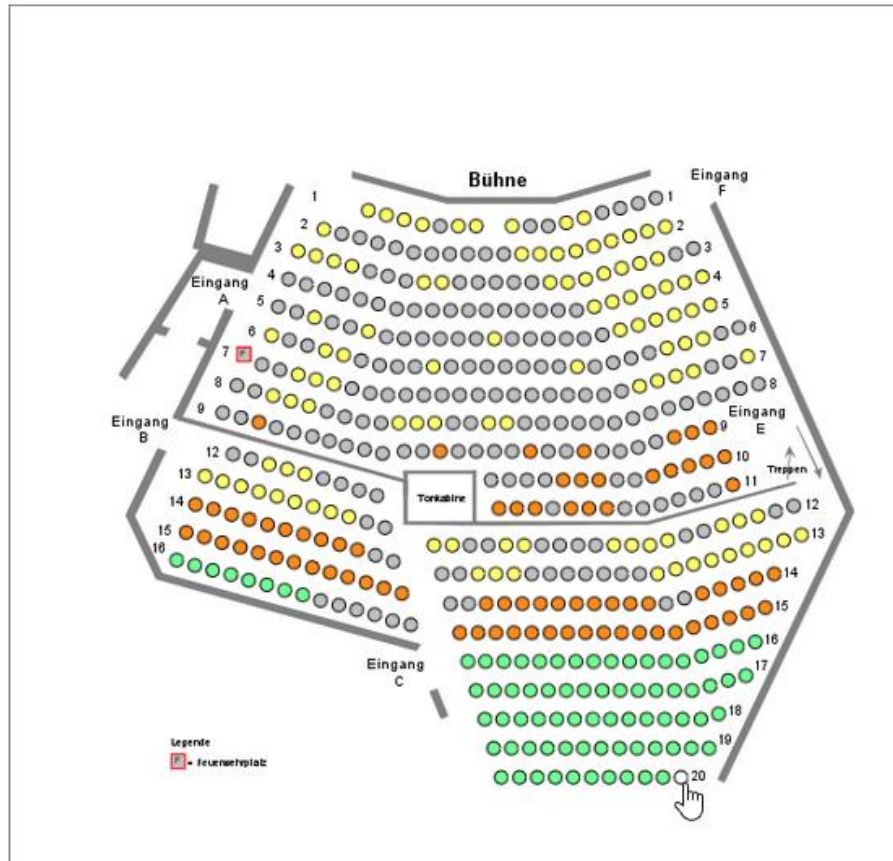

ANLEITUNG: TAUSCH EINES ABO-TERMINS

Wählen Sie im Saalplan die gewünschten Plätze aus.

Hinweis: Wenn Sie einen Sitzplatz in einer höheren Preisgruppe wählen, wird der Differenzbetrag zur Zahlung fällig. Wenn Sie einen Sitzplatz in einer niedrigeren Preisgruppe wählen, verfällt der Restbetrag.

PREISE

- ☐ Preisgruppe I
  25,00 €
- ☐ Preisgruppe II
  23,00 €
- ☐ Preisgruppe III
  17,50 €

Klicken Sie bei „Normalpreis“ auf den angezeigten Preis.

	Reihe	Platz	
☒ Rang rechts	20	460	
Normalpreis			17,50 €
Schüler/Kind/Student/Azubi			8,75 €
Esslinger Kulturpass/Hartz-IV			8,75 €
Schwerbehindert über 50%			8,75 €

Wiederholen Sie diesen Vorgang für jeden weiteren Sitzplatz.

Die gewählten Sitzplätze sehen Sie rechts neben dem Saalplan.

Klicken Sie auf „In den Warenkorb“ (die Plätze werden 15 min. reserviert).