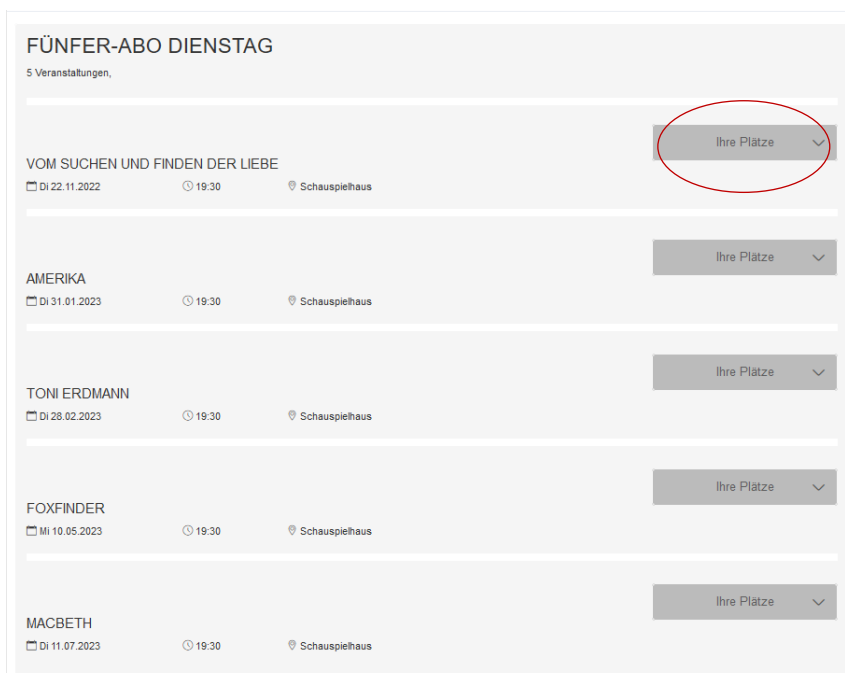

# ANLEITUNG: TAUSCH EINES ABO-TERMINS

Der **Tausch** eines Abo-Termins, d.h. die Freigabe Ihrer Plätze, und das **Buchen** einer Ersatzvorstellung sind zwei getrennte Vorgänge. Zunächst müssen Ihre Tausch-Gutscheine generiert werden, im zweiten Schritt können Sie diese dann in einen Ersatztermin einlösen.

## 1. Schritt: Plätze frei geben

Gehen Sie im Kundenbereich „Mein Theater“ auf „Meine Abonnements“.

Unter „**Meine Abonnements**“ sehen Sie eine Übersicht Ihrer Abo-Vorstellungen.

Klicken Sie bei der gewünschten Abo-Vorstellung auf „**Ihre Plätze**“.

# ANLEITUNG: TAUSCH EINES ABO-TERMINS

Wählen Sie den Sitzplatz/die Sitzplätze aus und klicken Sie auf „**Plätze tauschen**“.

The screenshot shows the 'FÜNFER-ABO DIENSTAG' interface. At the top, it says '5 Veranstaltungen,'. Below that, there's a search bar and a button labeled 'Ihre Plätze' with an upward arrow. The main section is titled 'VOM SUCHEN UND FINDEN DER LIEBE' and includes a calendar icon for 'Di 22.11.2022', a clock icon for '19:30', and a location icon for 'Schauspielhaus'. Below this is a table with two rows of seat options. The first row has a checked checkbox, 'Rang rechts', 'Reihe 20', 'Platz 459', and 'Preisgruppe III'. The second row has a checked checkbox with a hand cursor, 'Rang rechts', 'Reihe 20', 'Platz 460', and 'Preisgruppe III'. At the bottom right, there is a button labeled 'Plätze tauschen'.