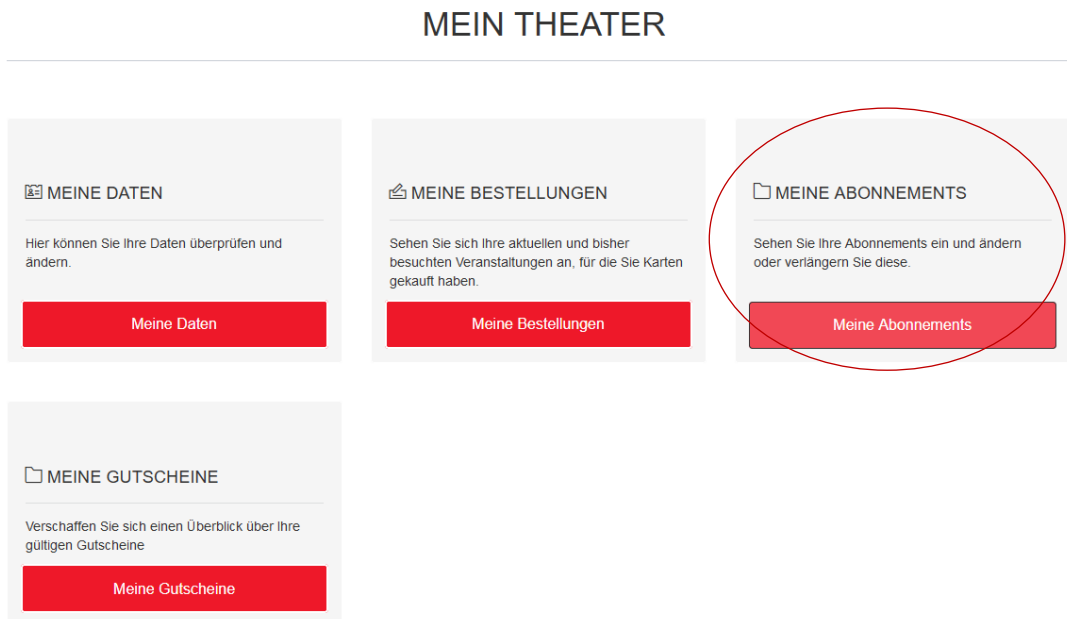

# ANLEITUNG: TAUSCH EINES ABO-TERMINS

Der **Tausch** eines Abo-Termins, d.h. die Freigabe Ihrer Plätze, und das **Buchen** einer Ersatzvorstellung sind zwei getrennte Vorgänge. Zunächst müssen Ihre Tausch-Gutscheine generiert werden, im zweiten Schritt können Sie diese dann in einen Ersatztermin einlösen.

## 1. Schritt: Plätze frei geben

Gehen Sie im Kundenbereich „Mein Theater“ auf „Meine Abonnements“.

Unter „**Meine Abonnements**“ sehen Sie eine Übersicht Ihrer Abo-Vorstellungen.

Klicken Sie bei der gewünschten Abo-Vorstellung auf „**Ihre Plätze**“.

# ANLEITUNG: TAUSCH EINES ABO-TERMINS

Wählen Sie den Sitzplatz/die Sitzplätze aus und klicken Sie auf „**Plätze tauschen**“.

The screenshot shows the 'FÜNFER-ABO DIENSTAG' interface. At the top, it says '5 Veranstaltungen,'. Below that, there's a search bar and a button labeled 'Ihre Plätze' with an upward arrow. The main section is titled 'VOM SUCHEN UND FINDEN DER LIEBE' and includes a calendar icon for 'Di 22.11.2022', a clock icon for '19:30', and a location icon for 'Schauspielhaus'. Below this is a table with two rows of seat options. The first row has a checked checkbox, 'Rang rechts', 'Reihe 20', 'Platz 459', and 'Preisgruppe III'. The second row has a checked checkbox with a hand cursor, 'Rang rechts', 'Reihe 20', 'Platz 460', and 'Preisgruppe III'. At the bottom right, there is a button labeled 'Plätze tauschen'.